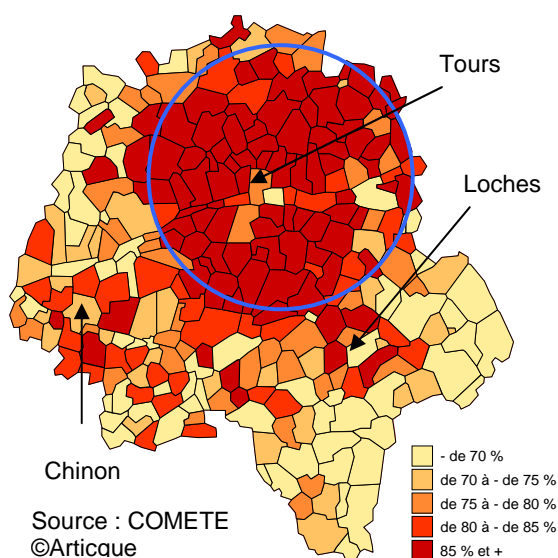

JLJECO

Julia Jean-Louis

17 rue Laganne

31300 Toulouse

☎ : 09 77 78 49 27

✉ : contact@jljeco.fr

🌐 : www.jljeco.fr

Un exemple de représentation cartographique à partir des estimations issues de COMETE

La part des revenus du travail et des revenus redistribués dans le revenu disponible brut (RDB) des ménages en Indre-et-Loire en 2010

Les revenus du travail se concentrent autour des agglomérations

Part des revenus du travail en % du RDB en 2010

Forte part des revenus redistribués en dehors de la zone d'influence tourangelle

Part des revenus redistribués en % du RDB en 2010